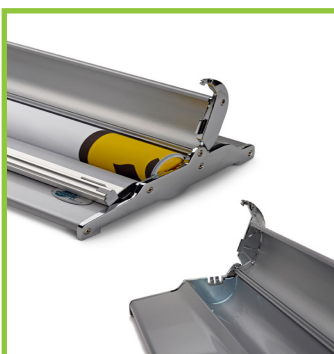

Roll-Up Professional

Bannersystemen

Professional voor veel gebruik

Roll-Up Professional is een exclusieve display gemaakt om regelmatig te gebruiken in alle soorten omgevingen. Opzetten gebeurt binnen 1 minuut. Het wisselen van de print is heel eenvoudig met Roll-Up Professional, die ook leverbaar is in een dubbelzijdige uitvoering.

Kenmerken

- Exclusief design met metallic afwerking en verzonken schroeven
- Snel een eenvoudig wisselen van graphics zonder gereedschap
- Dubbelzijdige uitvoering voor een stand-alone plaatsing

	Enkelzijdig	Dubbelzijdig
Breedte	850 mm	850 mm
Hoogte	2150 mm	2150 mm
Gewicht	4.8 kg	7.2 kg

Kwaliteit

Levenslange garantie op alle Expolinc systemen

Afbeeldingen kunnen snel worden verwisseld door eenvoudig de knop aan de onderzijde in te drukken.

Dubbelzijdige uitvoering voor een stand-alone plaatsing, met 2 rollers in één.

Het pakket bestaat uit de cassette, telescopische buis, topprofiel, roller met plastic strip en draagtas.

Optioneel: Professionele LED verlichting van 1200 lum, 15W. Incl. stevige nylon tas.