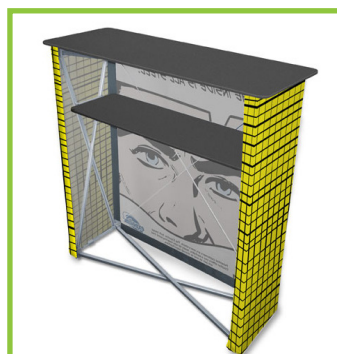

Soft Image Counter

Counters

Ingepakt en klaar om te gaan

Soft Image Counter is gebaseerd op dezelfde constructie als Soft Image, met de fabric print op het frame bevestigd met klittenband. De robuuste constructie zorgt voor een perfecte spanning en een kreukvrije presentatie van uw boodschap. Het is een stabiele praattafel met een inlegschap voor marketing materiaal. De opbouw is snel en eenvoudig en door het lichte gewicht is de counter makkelijk om te dragen.

Kenmerken

- Snelle en eenvoudige opbouw
- Inlegschap voor marketing materiaal
- Vlak en kreukvrij door perfecte spanning

Breedte	1060 mm
Hoogte	1020 mm
Diepte	395 mm
Gewicht	10,5 kg

Kwaliteit

Levenslange garantie op alle Expolinc systemen

De print kan op het frame blijven zitten tijdens transport.

Het frame is robuust en lichtgewicht. Het topblad is leverbaar in zilver of antraciet.

Aan binnenzijde van de counter zit een inlegschap voor marketing materiaal.

Het pakket bestaat uit een Soft Image frame voor de balie, inlegschap, bovenblad en gewatteerde draagtas.