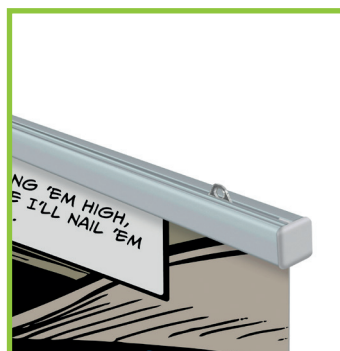

Graphic Profile

Poster profiel

Hang uw boodschap waar u wilt: zonder poespas

Graphic Profile is een aluminium profiel om posters en banners tot 0.8mm dikte op te hangen. De print wordt geplaatst in een klemprofiel, zonder schroeven of lijm. Het profiel hangt recht en ziet er aan beide zijden identiek uit. Er is geen veermechanisme waardoor het eenvoudig is om de profielen op de gewenste lengtes te zagen of te monteren aan een muur.

Kenmerken

- Eenvoudig prints te monteren tot 0,8 mm dikte
- Symmetrisch design voor dubbelzijdig presenteren
- Kan worden gezaagd op elke gewenste lengte

Lengte 2000 mm

Max. dikte 0,8 mm

Kwaliteit

Levenslange garantie op alle Expolinc systemen

De print wordt geplaatst in een klemprofiel, zonder schroeven of lijm.

Het profiel hangt recht en ziet er van beide zijden identiek uit.

Ophanghaakjes en eindkapjes zijn leverbaar als accessoire.

Hang uw favoriete poster snel en handig op en laat uw poster mooi en kreukvrij!