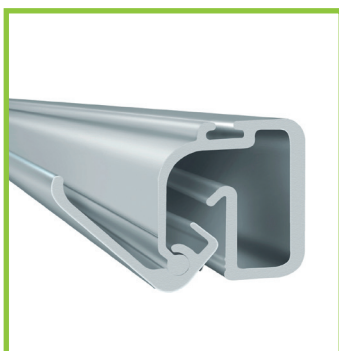

Graphic Profile

Poster profiel

Hang uw boodschap waar u wilt: zonder poespas

Graphic Profile is een aluminium profiel om posters en banners tot 0.8mm dikte op te hangen. De print wordt geplaatst in een klemprofiel, zonder schroeven of lijm. Het profiel hangt recht en ziet er aan beide zijden identiek uit. Er is geen veermechanisme waardoor het eenvoudig is om de profielen op de gewenste lengtes te zagen of te monteren aan een muur.

Kenmerken

- Eenvoudig prints te monteren tot 0,8 mm dikte
- Symmetrisch design voor dubbelzijdig presenteren
- Kan worden gezaagd op elke gewenste lengte

Lengte 2000 mm

Max. dikte 0,8 mm

Kwaliteit

Levenslange garantie op alle Expolinc systemen

De print wordt geplaatst in een klemprofiel, zonder schroeven of lijm.

Het profiel hangt recht en ziet er van beide zijden identiek uit.

Ophanghaakjes en eindkapjes zijn leverbaar als accessoire.

Hang uw favoriete poster snel en handig op en laat uw poster mooi en kreukvrij!